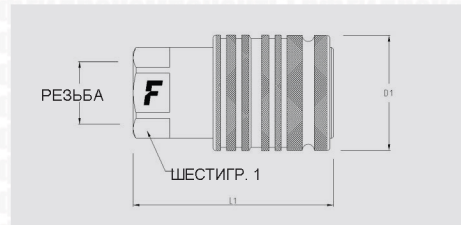

PV

Размеры		Резьба			Ответная часть "мама"						
дюймы	мм	Тип	Стандарт	Типоразмер	Артикул	L (L1 + Резьба)		D1		ШЕСТИГР. 1	
						мм	дюймы	мм	дюймы	мм	дюймы
1/2"	12,5	F BSPP	ISO 1179-1	BSPP 1/2, внутренняя	PV 12 GAS F	66	2,6	38	1,5	27	1,06
1/2"	12,5	F NPTF	ANSI B1.20.3	NPTF 1/2, внутренняя	PV 12 NPT F	66	2,6	38	1,5	27	1,06

Принадлежности

Пылезащитные колпачки из ПВХ

Размеры			Описание		Размеры			Описание	
дюймы	мм	типо-размер	Артикул	Цвет	дюймы	мм	типо-размер	Артикул	Цвет
1/2"	12,5	08	TM 12 L	синий	1/2"	12,5	08	TM 12-38	синий
1/2"	12,5	08	TM 12 L/A	оранжевый	1/2"	12,5	08	TM 12-38 G	желтый
1/2"	12,5	08	TM 12 L/G	желтый	1/2"	12,5	08	TM 12-38 GR	серый
1/2"	12,5	08	TM 12 L/M	коричневый	1/2"	12,5	08	TM 12-38 M	коричневый
1/2"	12,5	08	TM 12 L/N	черный	1/2"	12,5	08	TM 12-38 N	черный
1/2"	12,5	08	TM 12 L/R	красный	1/2"	12,5	08	TM 12-38 R	красный
1/2"	12,5	08	TM 12 L/V	зеленый	1/2"	12,5	08	TM 12-38 V	зеленый

Пылезащитные колпачки из алюминия

Размеры			Описание	
дюймы	мм	типо-размер	Артикул	Цвет
1/2"	12,5	08	TM 12 S	

Комплекты уплотнений

Для ответной части "МАМА"

Размеры			Описание	
дюймы	мм	типо-размер	Материал	Артикул
1/2"	12,5	08	NBR; PTFE	SK NV 12

Комплекты включают 5 или 10 уплотнений.