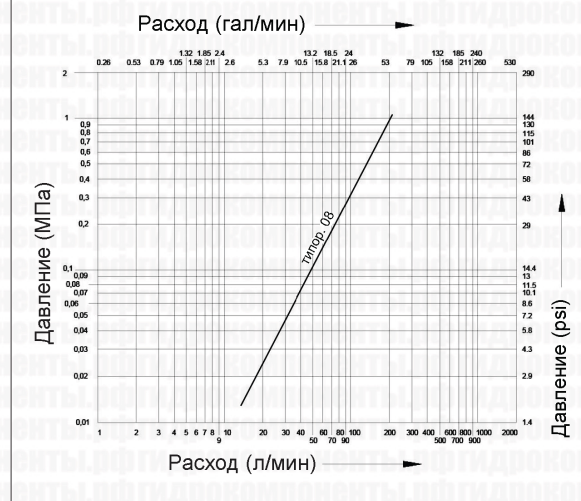

**Области применения**

## Технические характеристики

Типо-размер	Размер		Рабочее давление (МПа)	Пропускная способность (л/мин)	Утечки, мл	Усилие для соединения, Н	Давление разрушения (МПа)		
	мм	дюймы					Тип "папа"	Тип "мама"	Тип "папа-мама"
08	12,5	1/2"	26	75	1,8	110	110	148	

## PV

Размеры		Резьба			Ответная часть "мама"						
дюймы	мм	Тип	Стандарт	Типоразмер	Артикул	L (L1 + Резьба)		D1		ШЕСТИГР. 1	
						мм	дюймы	мм	дюймы	мм	дюймы
1/2"	12,5	F BSPP	ISO 1179-1	BSPP 1/2, внутренняя	PV 12 GAS F	66	2,6	38	1,5	27	1,06
1/2"	12,5	F NPTF	ANSI B1.20.3	NPTF 1/2, внутренняя	PV 12 NPT F	66	2,6	38	1,5	27	1,06