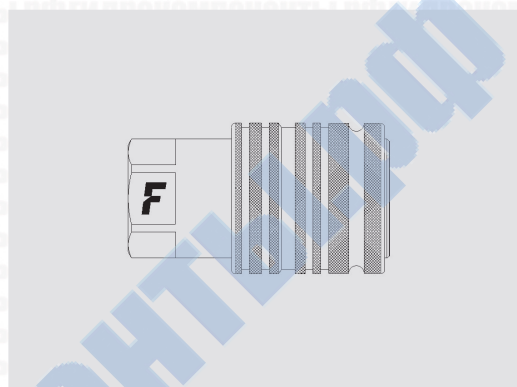

Области применения